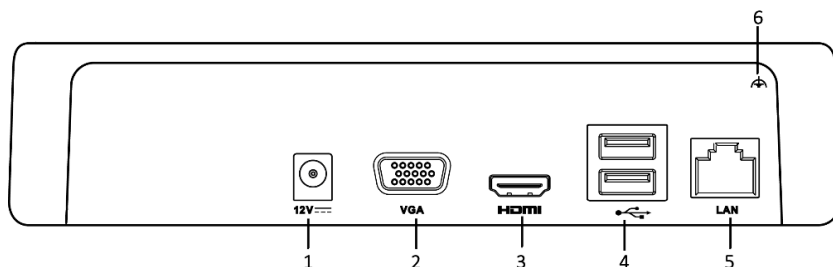

Интерфейсы задней панели

Цифра	Наименование	Цифра	Наименование
1	Источник питания	4	USB
2	VGA	5	LAN
3	HDMI	6	Заземление

*Изображения и спецификации могут быть изменены без дополнительного уведомления.

*За подробной информацией обращайтесь к вашему персональному менеджеру